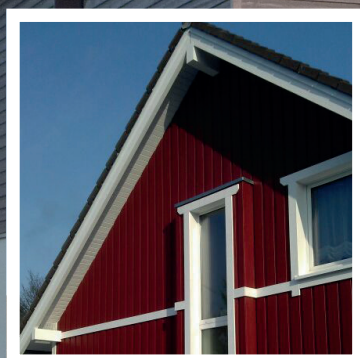

Profil- & Fassadenholz

NEUBAUER
Holz & Baustoffe

Profilholz Fichte / Kiefer roh

| Art-Nr. | Bezeichnung | | | Preis in EUR inkl. MwSt. | Einheit |
|----------|--|-------------|---|--------------------------------|---------|
| 11006855 | 19 x 146 mm Softlineprofil nord. Fichte | 450 cm lang | 4 St./Geb. | 27,19 | M2 |
| 11007166 | 19 x 121 mm us/sf (Rund/Fase) Wechselprofil Fichte roh | 420 cm lang | nachgetrocknet ca. 16+/-2% 4 St./Geb. 288 St./GB | 16,24 | M2 |
| 11007167 | 19 x 121 mm us/sf (Rund/Fase) Wechselprofil Fichte roh | 450 cm lang | nachgetrocknet ca. 16+/-2% 4 St./Geb. 288 St./GB | 16,24 | M2 |
| 11007168 | 19 x 121 mm us/sf (Rund/Fase) Wechselprofil Fichte roh | 510 cm lang | nachgetrocknet ca. 16+/-2% 4 St./Geb. 288 St./GB | 16,24 | M2 |
| 11006946 | 24 x 146 mm us/sf (Rund/Fase) Wechselprofil nord. Fichte | 420 cm lang | nachgetrocknet ca. 16+/-2% 3 St./Geb. 321 St./GB | 21,72 | M2 |