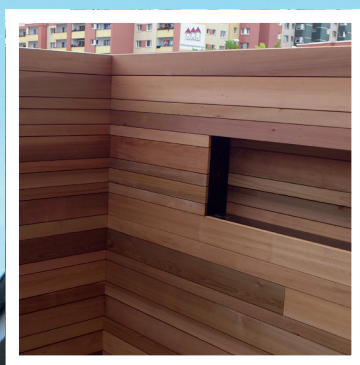

Profil- & Fassadenholz

NEUBAUER
Holz & Baustoffe

Profilholz Fichte / Kiefer roh

| Art-Nr. | Bezeichnung | | | Preis in EUR inkl. MwSt. | Einheit |
|----------|--|-------------|---|--------------------------------|---------|
| 11006855 | 19 x 146 mm Softlineprofil nord. Fichte | 450 cm lang | 4 St./Geb. | 27,19 | M2 |
| 11007166 | 19 x 121 mm us/sf (Rund/Fase) Wechselprofil Fichte roh | 420 cm lang | nachgetrocknet ca. 16+/-2% 4 St./Geb. 288 St./GB | 16,24 | M2 |
| 11007167 | 19 x 121 mm us/sf (Rund/Fase) Wechselprofil Fichte roh | 450 cm lang | nachgetrocknet ca. 16+/-2% 4 St./Geb. 288 St./GB | 16,24 | M2 |
| 11007168 | 19 x 121 mm us/sf (Rund/Fase) Wechselprofil Fichte roh | 510 cm lang | nachgetrocknet ca. 16+/-2% 4 St./Geb. 288 St./GB | 16,24 | M2 |
| 11006946 | 24 x 146 mm us/sf (Rund/Fase) Wechselprofil nord. Fichte | 420 cm lang | nachgetrocknet ca. 16+/-2% 3 St./Geb. 321 St./GB | 21,72 | M2 |