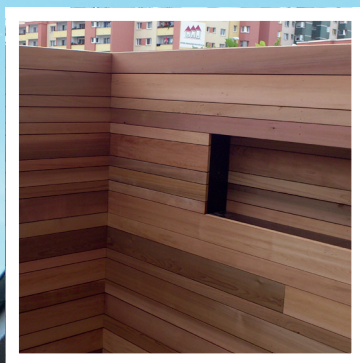

Profil- & Fassadenholz

NEUBAUER
Holz & Baustoffe