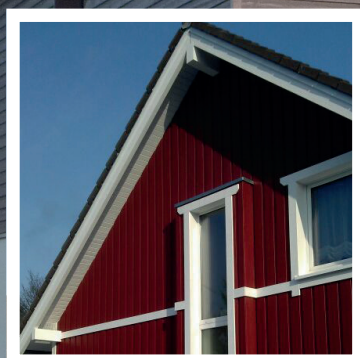

# Profil- & Fassadenholz

**NEUBAUER**  
**Holz & Baustoffe**

## Profilholz Fichte / Kiefer roh

Art-Nr.	Bezeichnung			Preis in EUR brutto	Einheit
11007166	19 x 121 mm us/sf (Rund/Fase) Wechselprofil Fichte roh	420 cm lang	nachgetrocknet ca. 16+/-2% 4 St./Geb. 288 St./GB	16,90	M2
11007168	19 x 121 mm us/sf (Rund/Fase) Wechselprofil Fichte roh	510 cm lang	nachgetrocknet ca. 16+/-2% 4 St./Geb. 288 St./GB	17,37	M2
11006946	24 x 146 mm us/sf (Rund/Fase) Wechselprofil nord. Fichte	420 cm lang	nachgetrocknet ca. 16+/-2% 3 St./Geb. 321 St./GB	22,61	M2

## Profilholz Lärche

Art-Nr.	Bezeichnung			Preis in EUR brutto	Einheit
11003502	27 x 96 mm sib.Lärche TrendlinerKontrast	elegant (ger.Kante) markant (scharfkant.)	Deckbreite:74 mm	90,92	M2
11003503	27 x121 mm sib.Lärche TrendlinerKontrast	elegant (ger.Kante) markant (scharfkant.)	Deckbreite:99 mm	90,92	M2
11007485	21 x 121 mm nord. Lärche Rund/Faseprofil	(Wechselprofil) u/s, HF ca. 18-25%	400 cm lang / 4 Stück / Bd.	31,09	M2